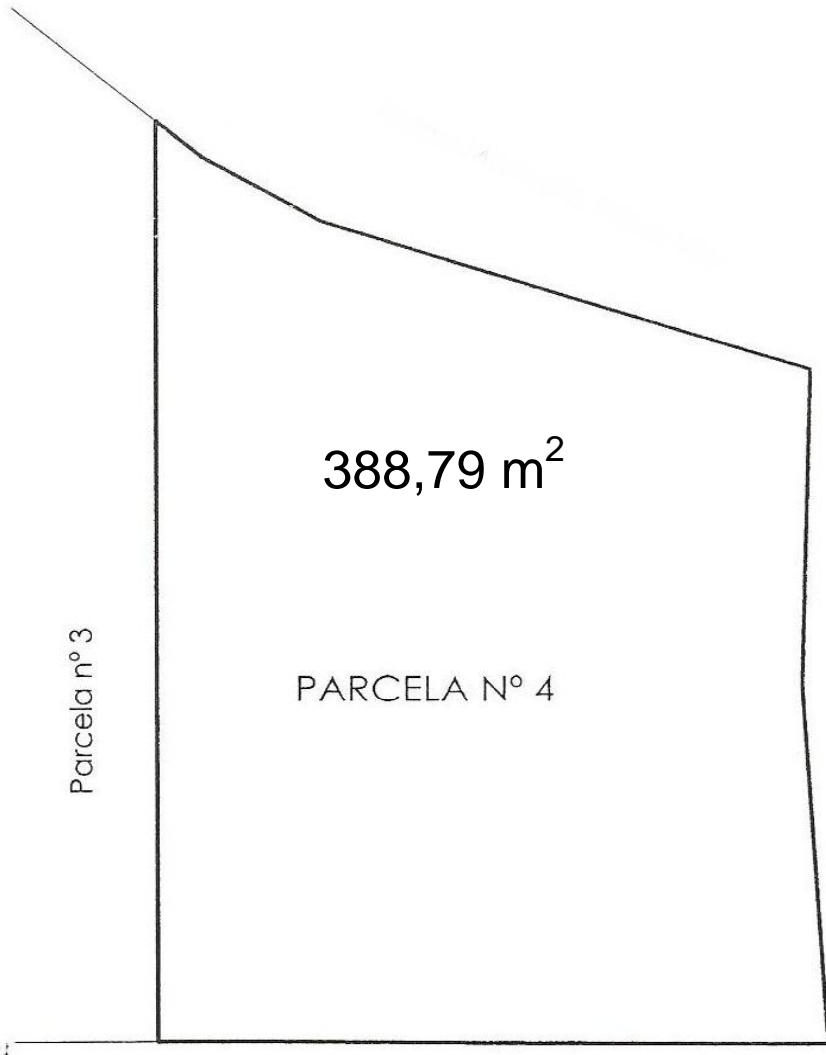

A Noia

Ctra C-550

A Riveira